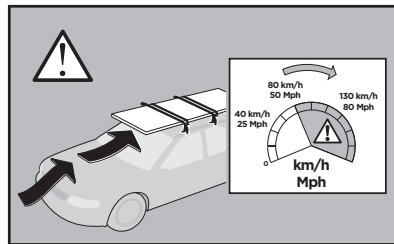

ISO 11154-E

141224

C.20130619
519-1224-02

Bring your life
thule.com